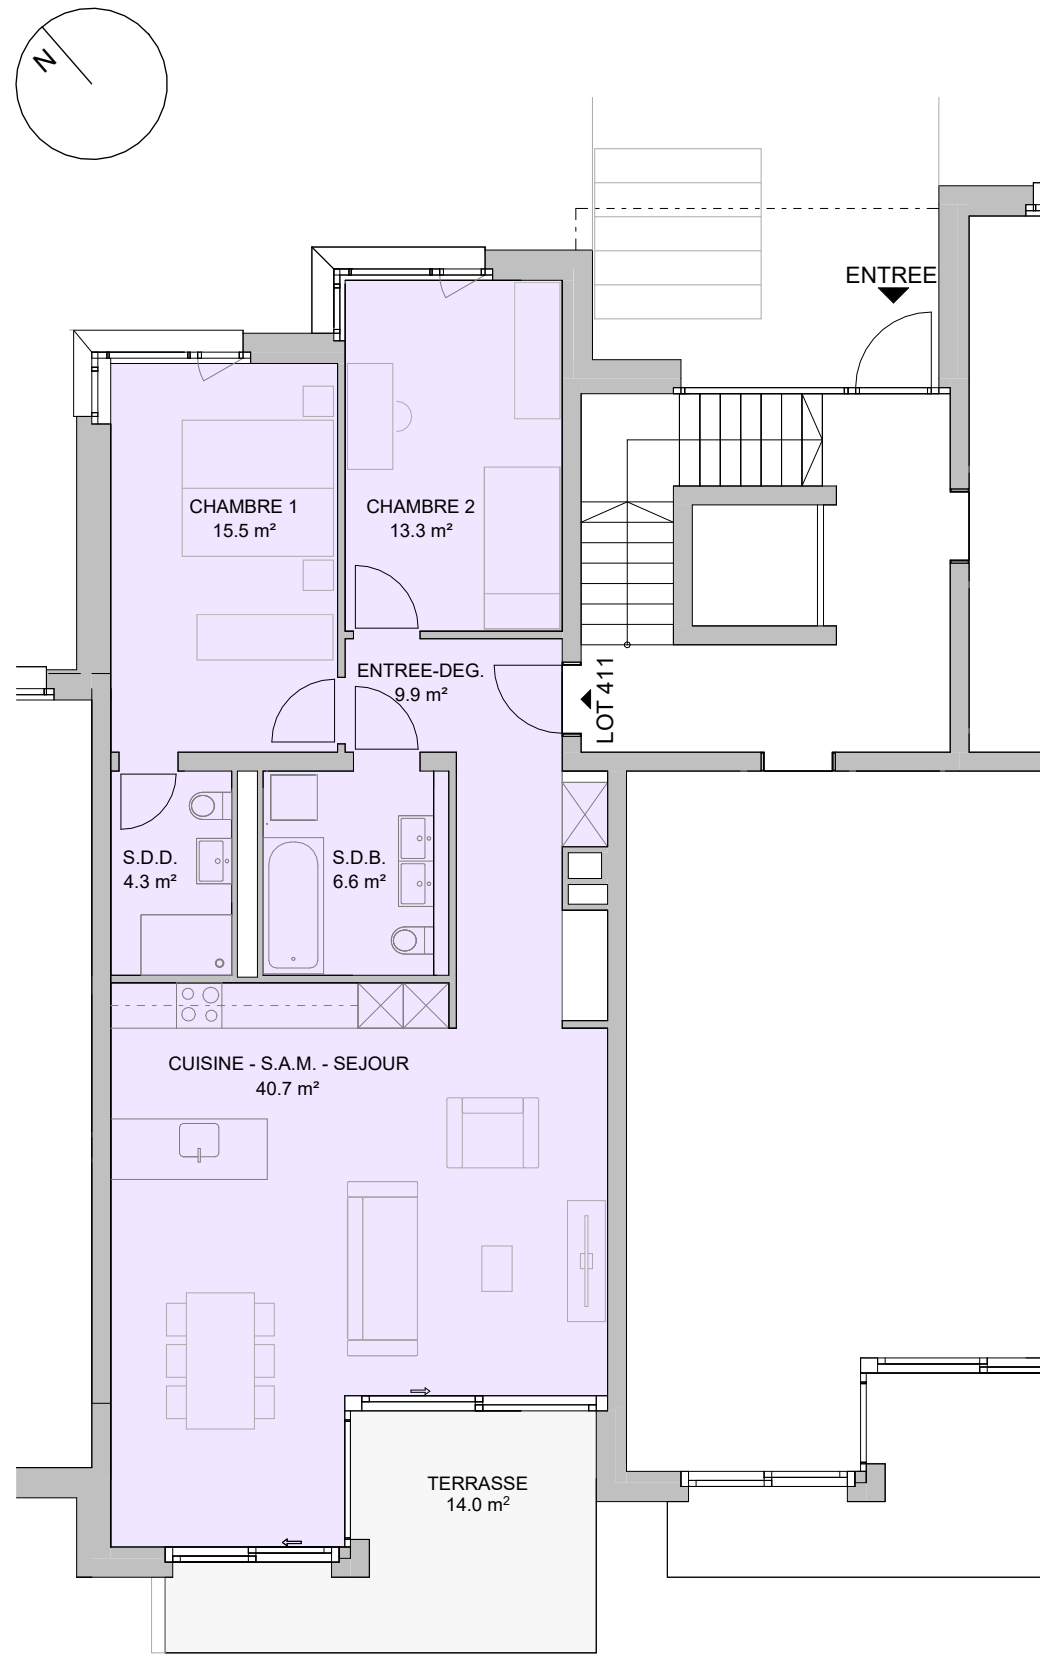

ALLEE D - LOT 411 - REZ

Echelle en m

LOT 411				
Logement 4.5 pièces / Rez-de-chaussée				
Surface PPE: 119.4 m²				
Surfaces utiles:				
Logement	Jardin	Terrasse	Balcon	Cave
107 m²	82 m²	14 m²	-	9 m²