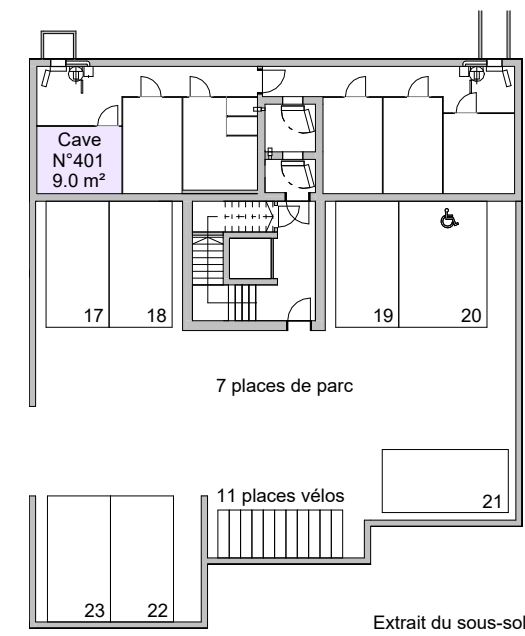

ALLEE D - LOT 411 - REZ

Echelle en m

LOT 411				
Logement 4.5 pièces / Rez-de-chaussée				
Surface PPE: 119.4 m²				
Surfaces utiles:				
Logement	Jardin	Terrasse	Balcon	Cave
107 m²	82 m²	14 m²	-	9 m²