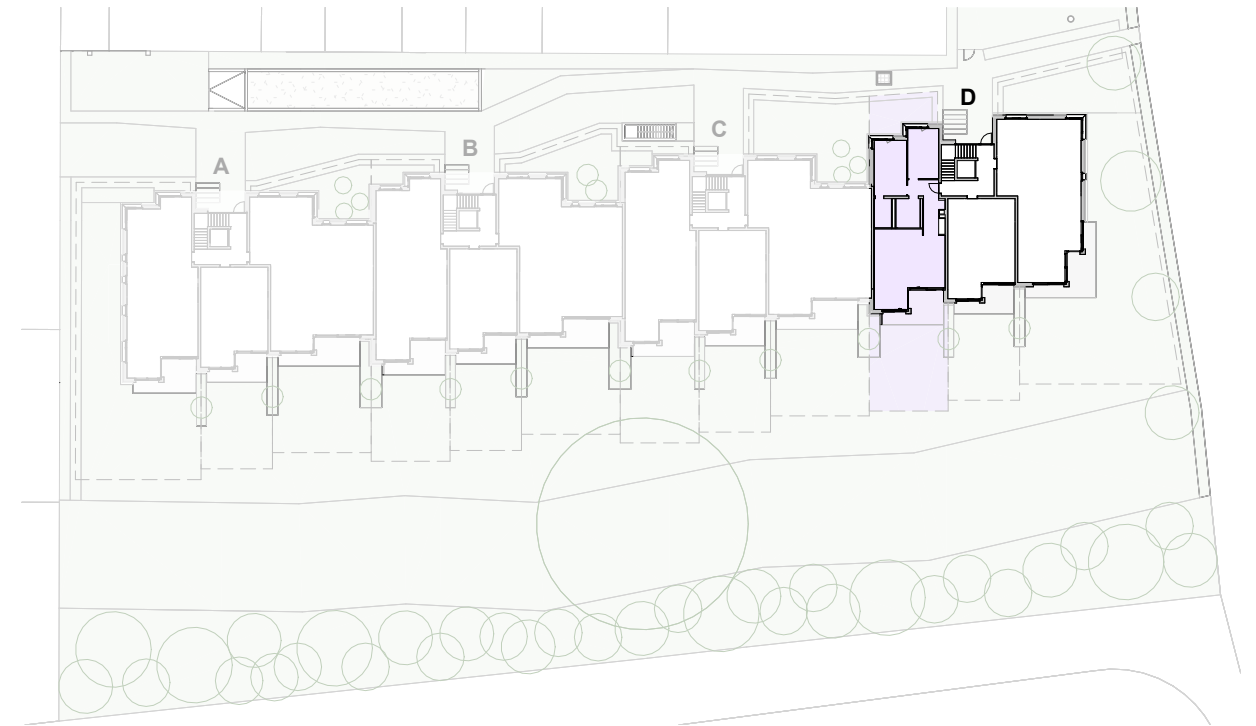

ALLEE D - LOT 411 - REZ

Echelle en m

LOT 411				
Logement 4.5 pièces / Rez-de-chaussée				
Surface PPE: 119.4 m²				
Surfaces utiles:				
Logement	Jardin	Terrasse	Balcon	Cave
107 m²	82 m²	14 m²	-	9 m²