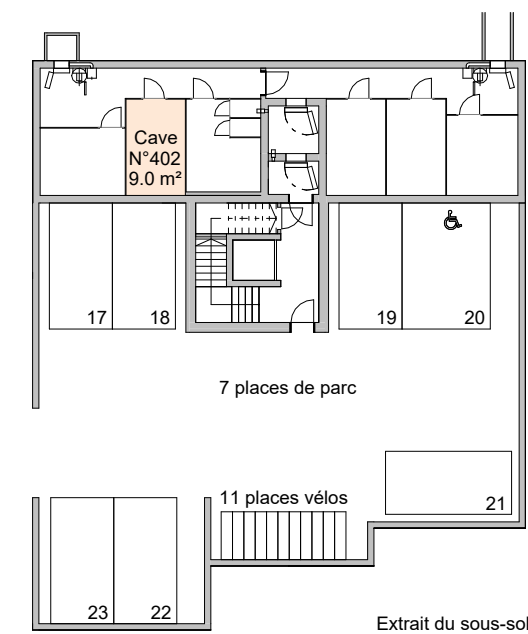

ALLEE D - LOT 412 - REZ / ETAGE

Echelle en m

LOT 412 / Duplex Logement 4.5 pièces / Rez-de-chaussée et étage

Surface PPE: 128.0 m²

Surfaces utiles:

| Logement | Jardin | Terrasse | Balcon | Cave |
|--------------------|-------------------|-------------------|-------------------|------------------|
| 116 m ² | 54 m ² | 11 m ² | 11 m ² | 9 m ² |