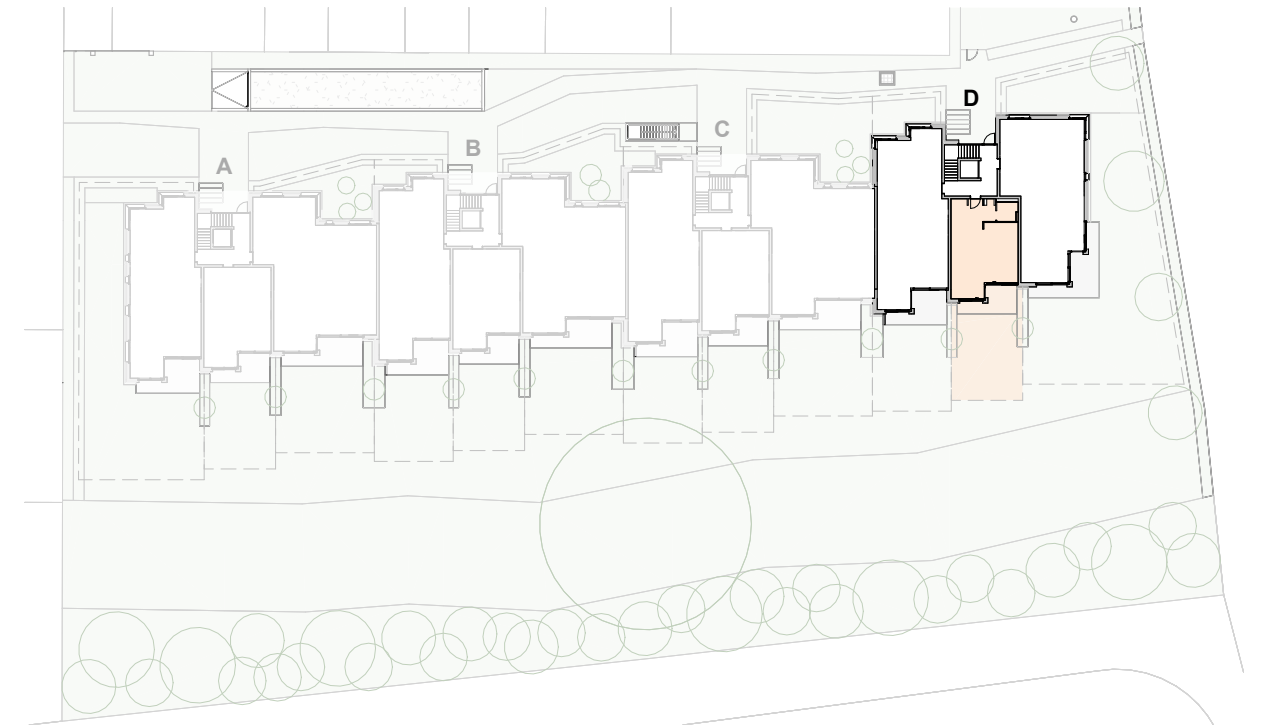

ALLEE D - LOT 412 - REZ / ETAGE

Echelle en m

LOT 412 / Duplex Logement 4.5 pièces / Rez-de-chaussée et étage

Surface PPE: 128.0 m²

Surfaces utiles:

| Logement | Jardin | Terrasse | Balcon | Cave |
|--------------------|-------------------|-------------------|-------------------|------------------|
| 116 m ² | 54 m ² | 11 m ² | 11 m ² | 9 m ² |