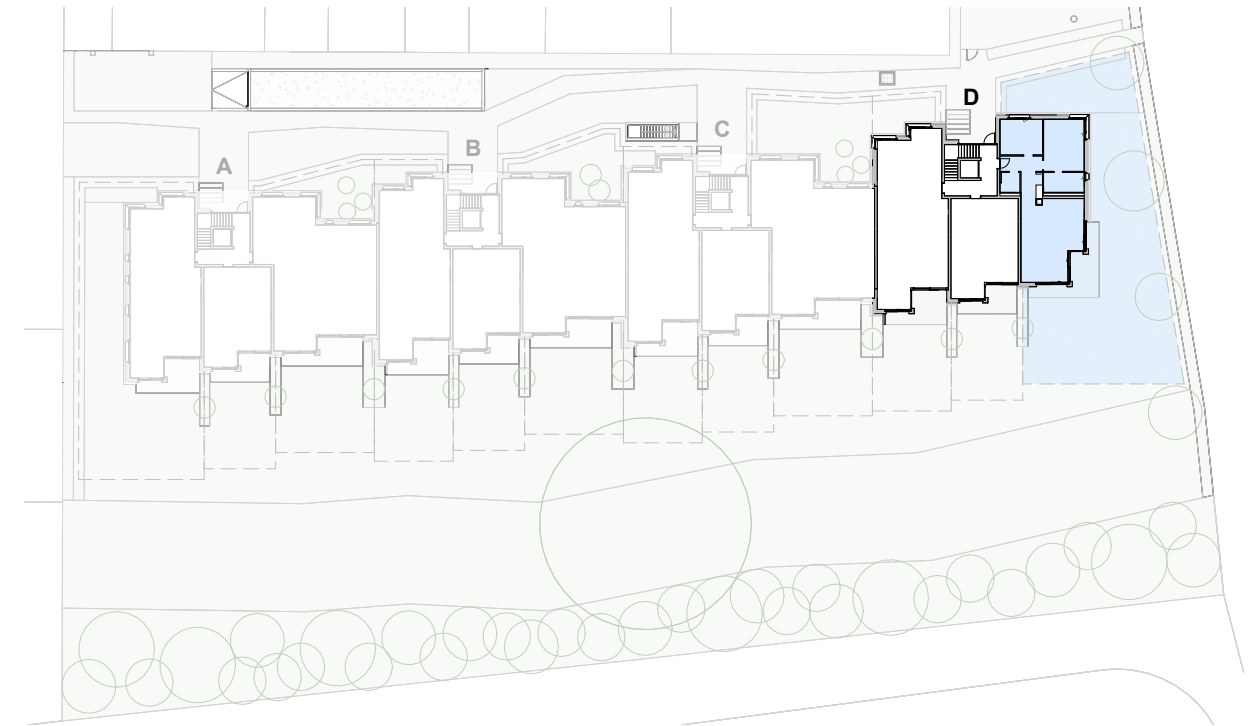

Echelle en m

**LOT 413**  
**Logement 4.5 pièces / Rez-de-chaussée**

**Surface PPE: 142.3 m²**

**Surfaces utiles:**

Logement	Jardin	Terrasse	Balcon	Cave
110 m²	266 m²	19 m²	-	9 m²