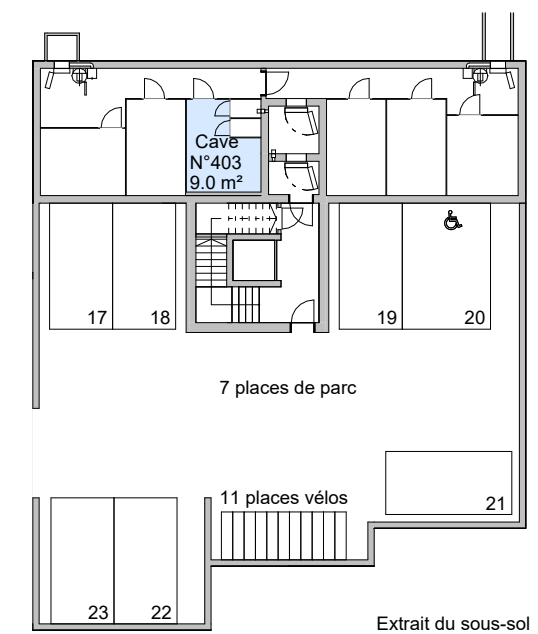

Echelle en m

**LOT 413**  
**Logement 4.5 pièces / Rez-de-chaussée**

**Surface PPE: 142.3 m²**

**Surfaces utiles:**

Logement	Jardin	Terrasse	Balcon	Cave
110 m²	266 m²	19 m²	-	9 m²