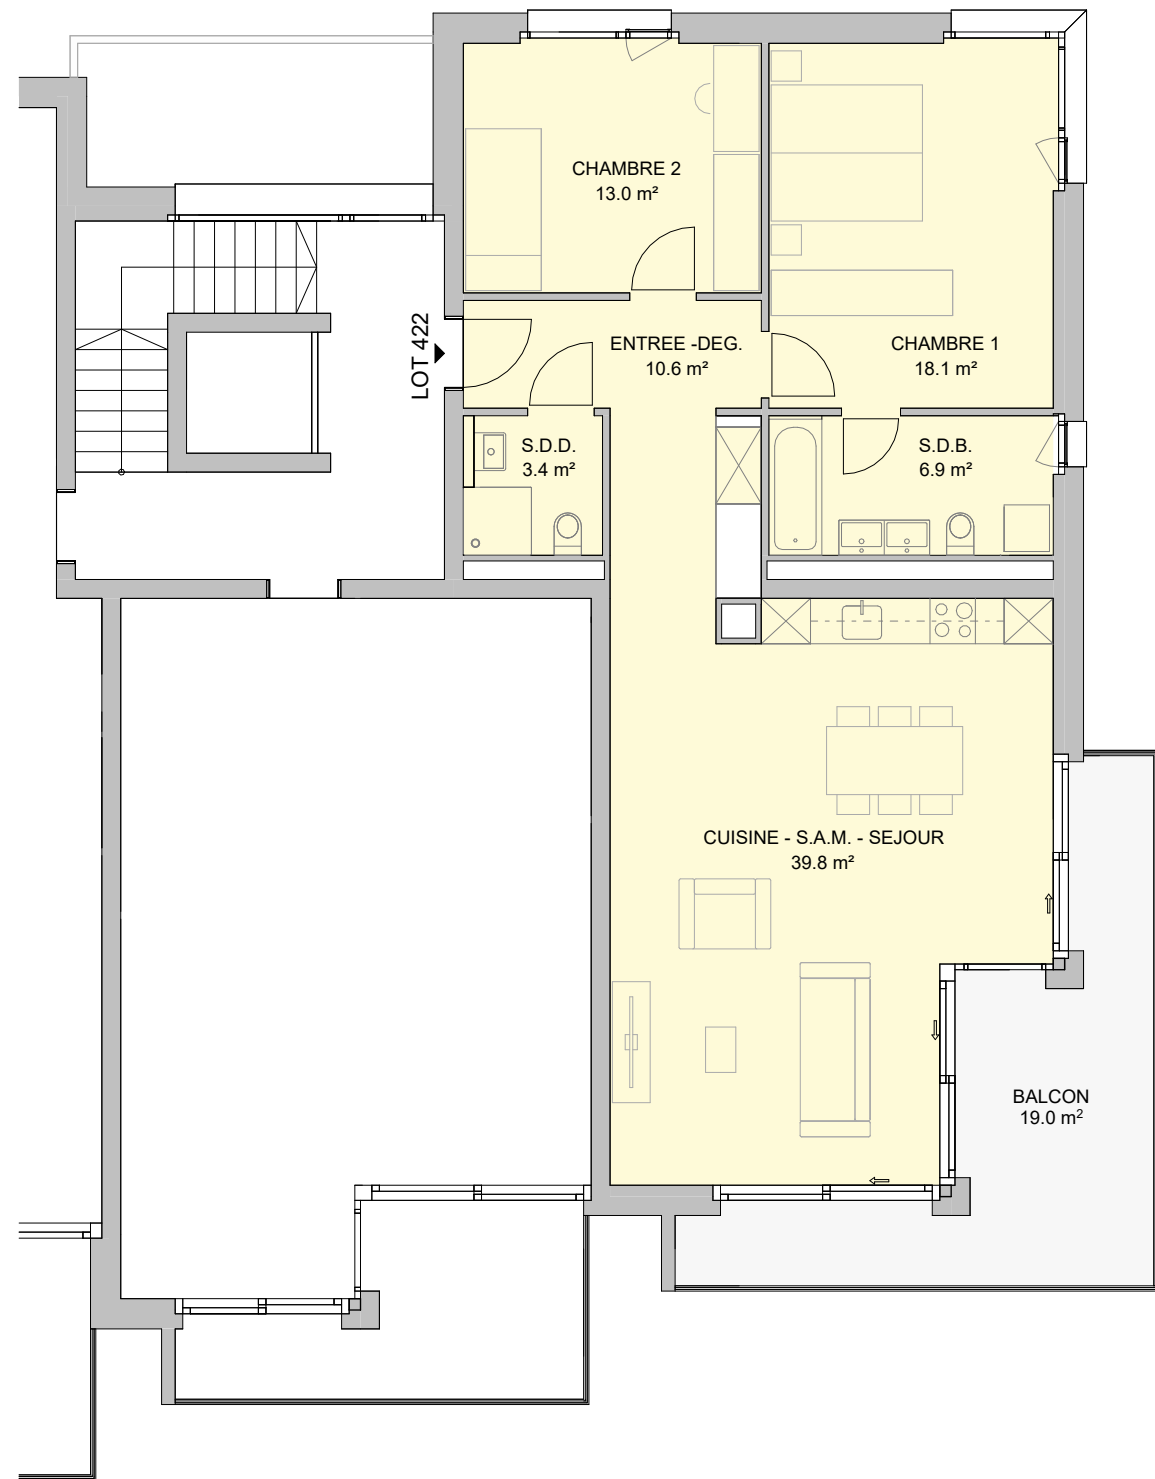

ALLEE D - LOT 422 - ETAGE

Echelle en m

LOT 422
Logement 4.5 pièces / Etage

Surface PPE: 115.7 m²

Surfaces utiles:

Logement	Jardin	Terrasse	Balcon	Cave
110 m ²	-	-	19 m ²	9 m ²