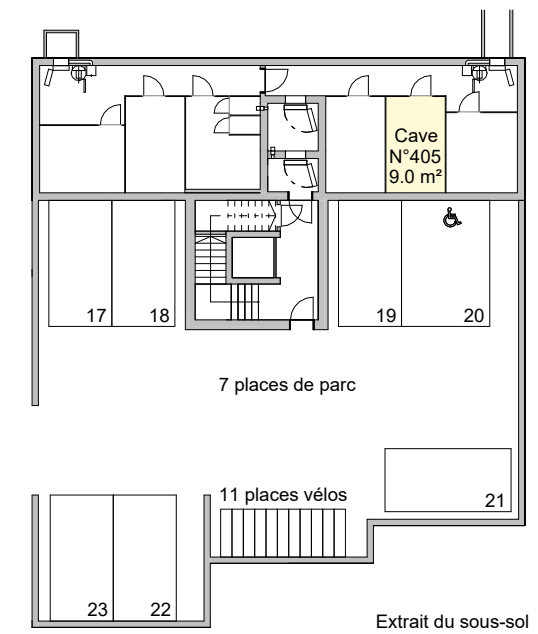

ALLEE D - LOT 422 - ETAGE

Echelle en m

LOT 422
Logement 4.5 pièces / Etage

Surface PPE: 115.7 m²

Surfaces utiles:

Logement	Jardin	Terrasse	Balcon	Cave
110 m ²	-	-	19 m ²	9 m ²