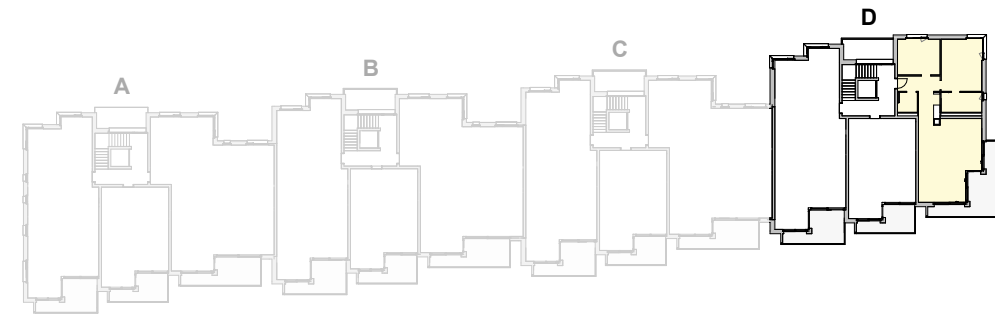

ALLEE D - LOT 422 - ETAGE

Echelle en m

LOT 422
Logement 4.5 pièces / Etage

Surface PPE: 115.7 m²

Surfaces utiles:

Logement	Jardin	Terrasse	Balcon	Cave
110 m ²	-	-	19 m ²	9 m ²