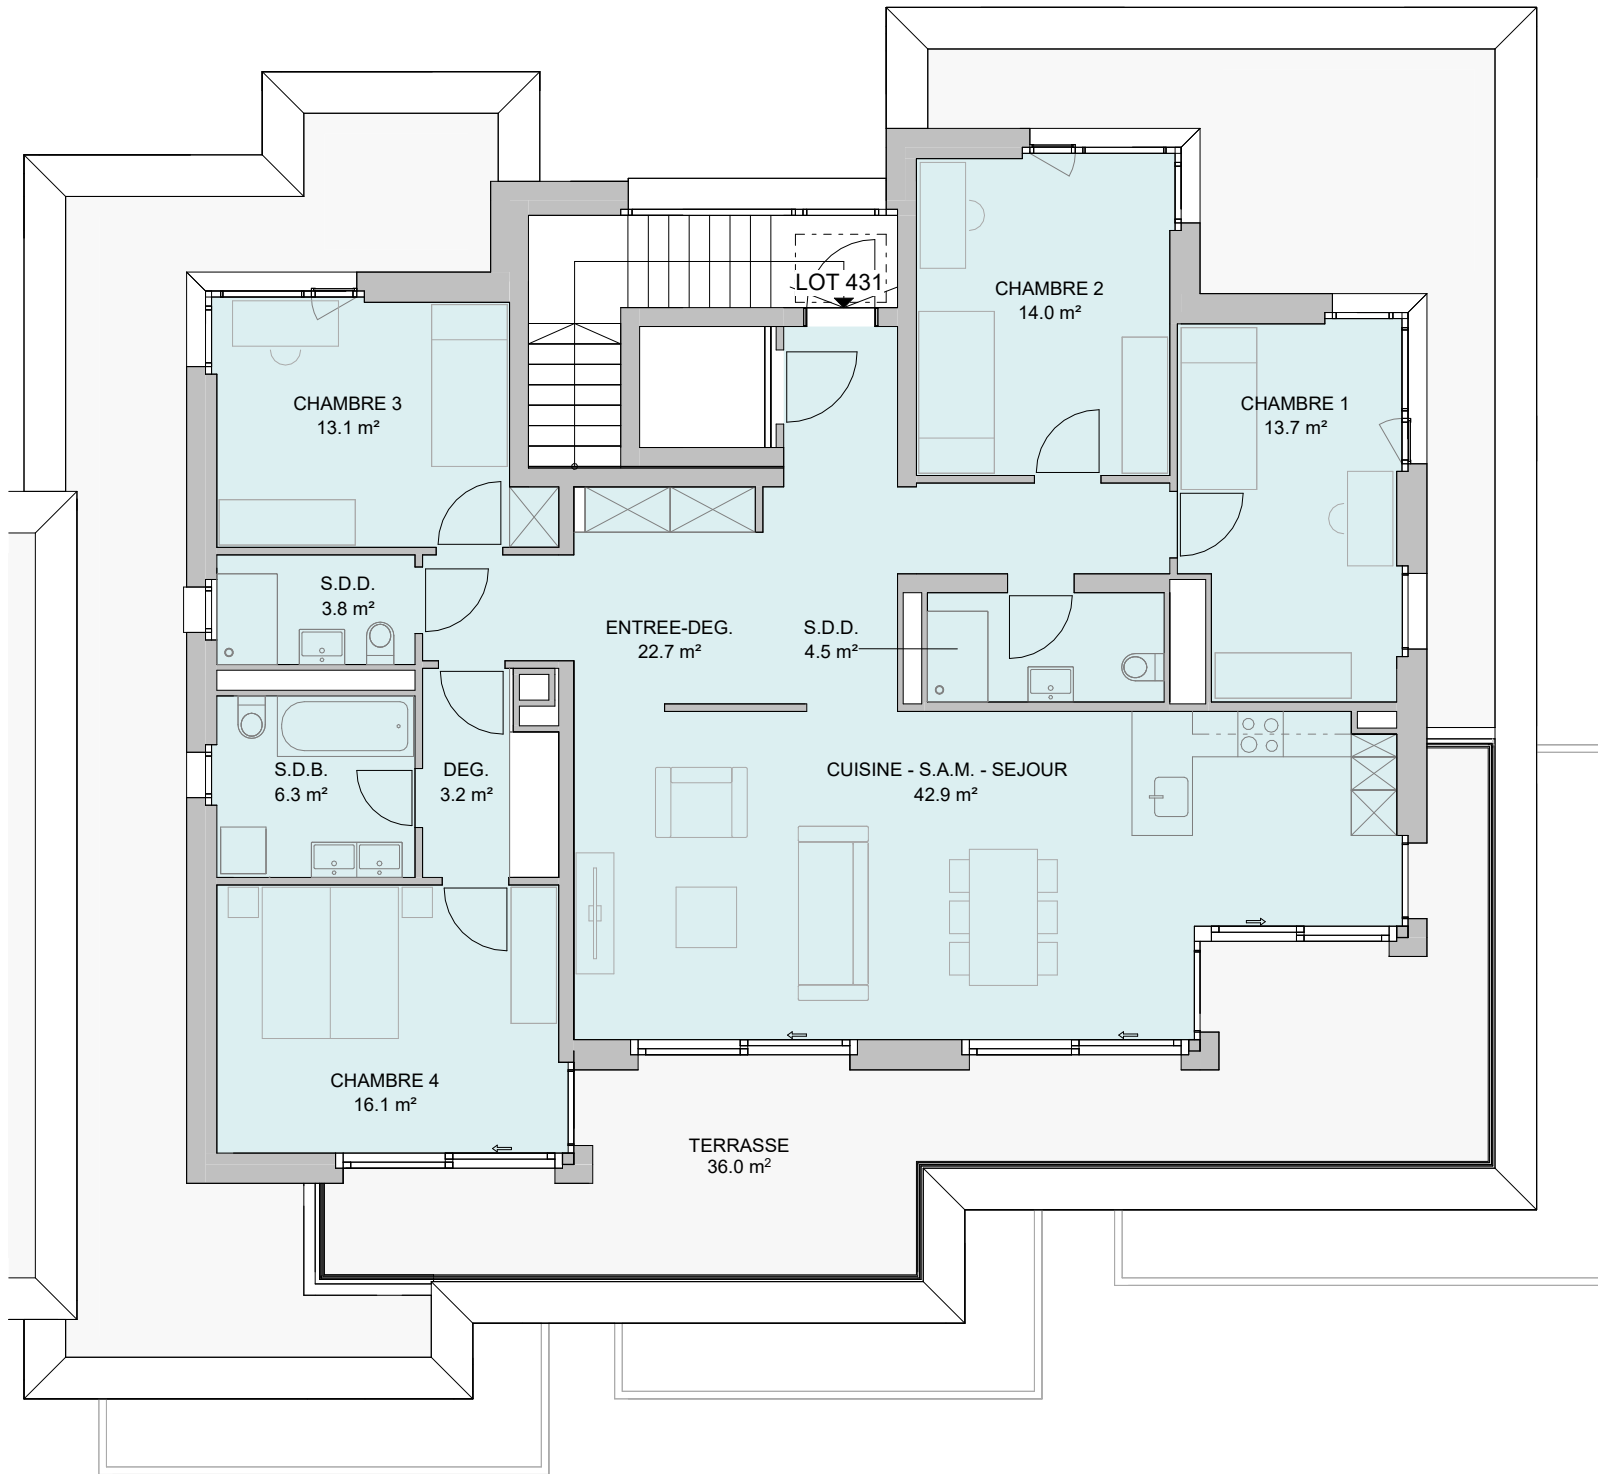

ALLEE D - LOT 431 - ATTIQUE

Echelle en m

LOT 431 Logement 6.5 pièces / Attique

Surface PPE: 176.8 m²

Surfaces utiles:

Logement	Jardin	Terrasse	Balcon	Cave
166 m ²	-	36 m ²	-	9 m ²