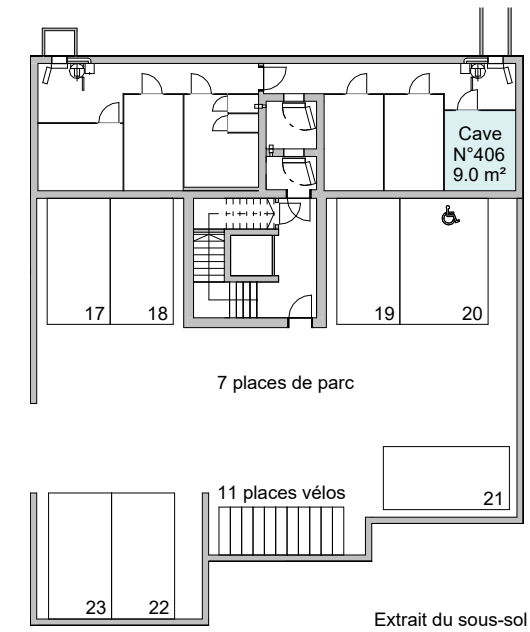

ALLEE D - LOT 431 - ATTIQUE

Echelle en m

LOT 431 Logement 6.5 pièces / Attique

Surface PPE: 176.8 m²

Surfaces utiles:

Logement	Jardin	Terrasse	Balcon	Cave
166 m ²	-	36 m ²	-	9 m ²